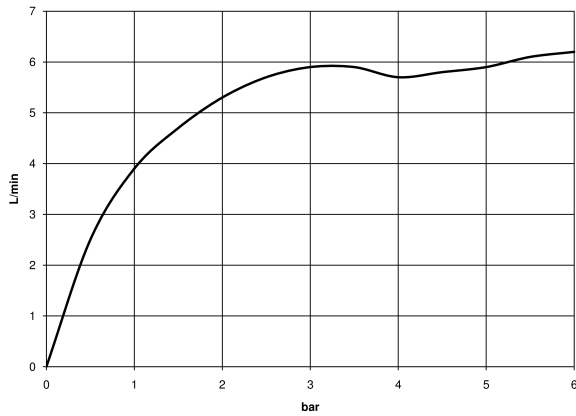

Empfohlenes Zubehör

UP-Wandwinkel -

35 085 970 90

- Max. Einbautiefe 163 mm
- Min. Einbautiefe 90 mm

ST 010 203 4782
mm [inches]

Durchflussdiagramm

Zertifikate

WRAS_2203039.