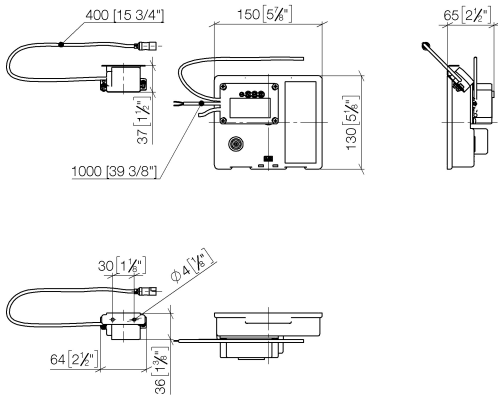

Benötigtes Zubehör

eSET Touchfree 35 743 970 90
**Waschtischbatterie ohne
Temperatureinstellung zur
Kombination mit Wandarmaturen -**
●Min. Einbautiefe 90 mm
●Max. Einbautiefe 125 mm

Benötigtes Zubehör

eSET Touchfree 35 742 970 90
**Waschtischbatterie ohne
Temperatureinstellung zur
Kombination mit Standarmaturen -**

Empfohlenes Zubehör

Verlängerung für Touchfree 500 12 765 970 90
mm -

**MEM eSET Touchfree Waschtischbatterie ohne Ablaufgarnitur ohne
Temperatureinstellung - Chrom**

MEM

ST 010 203 4782
mm [inches]

Zertifikate

LGA_29120.	WRAS_1906116.	IAPMO_EGS.	CE000001_eSet_Tou chfree_20171206_D E_signed.	CE000002_eSet_Tou chfree_20171206_E N_signed.
LGA_29119.				

ST 010 203 4782

Ersatzteilstückliste

Nr.	Artikelnummer	Benennung	Verbaumenge	Lieferzeit
1	90 10 01 177 00 90	Elektrozubehoer	1	2
2	90 17 20 199 00 90	Halter	1	2
3	04 30 50 079 00 90	Ventil	1	2
4	04 10 01 050 00 90	Netzteil	1	60
5	04 30 31 024 01 90	Befestigungssatz	1	2

**MEM eSET Touchfree Waschtiszbatterie ohne Ablaufgarnitur ohne
Temperatureinstellung - Chrom**

MEM

ST 010 203 4782

- Ausladung 200 mm
- starrer Auslauf
- rechteckiger luftangereicherter Strahl
- Bohrungsdurchmesser 37 mm
- Rosette 60 x 60 mm
- Anschluss 1/2"
- Durchfluss max. 5,7 l/min
- bleifrei
- Dieses Produkt leistet einen Beitrag zur Erfüllung der Vorgaben von nachhaltigen Gebäudezertifizierungen, z.B. LEED®, BREEAM®, DGNB