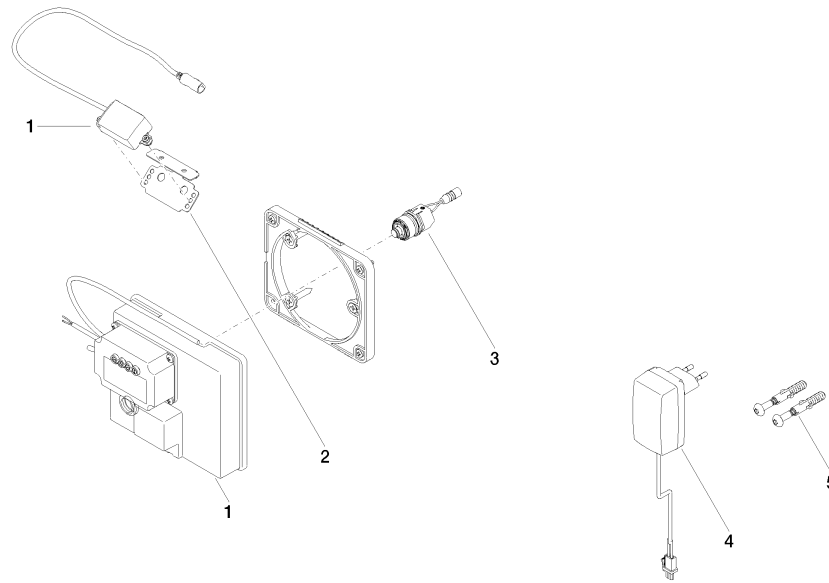

ST 010 203 4782

Ersatzteilstückliste

Nr.	Artikelnummer	Benennung	Verbaumenge	Lieferzeit
1	90 10 01 177 00 90	Elektrozubehoer	1	2
2	90 17 20 199 00 90	Halter	1	2
3	04 30 50 079 00 90	Ventil	1	2
4	04 10 01 050 00 90	Netzteil	1	60
5	04 30 31 024 01 90	Befestigungssatz	1	2