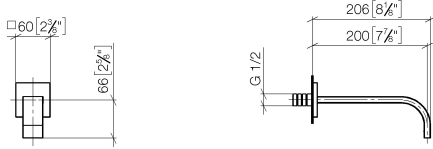

Empfohlenes Zubehör

UP-Wandwinkel -

35 085 970 90

- Max. Einbautiefe 163 mm
- Min. Einbautiefe 90 mm

ST 010 203 4782
mm [inches]

Durchflussdiagramm

Zertifikate

WRAS_2203039.