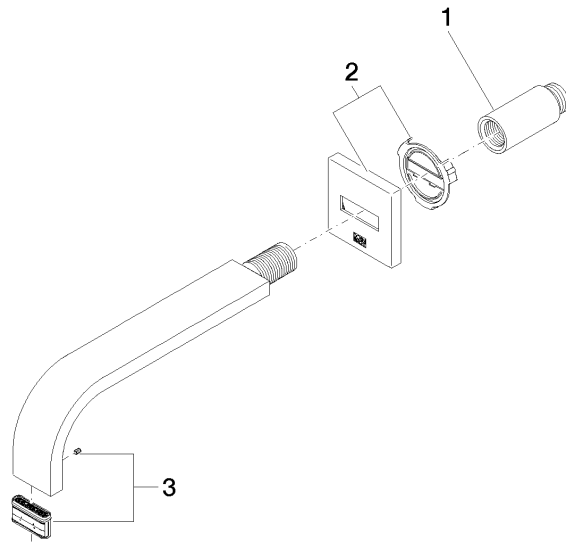

**MEM eSET Touchfree Waschtiszbatterie ohne Ablaufgarnitur ohne
Temperatureinstellung - Chrom**

MEM

ST 010 203 4782

- Ausladung 200 mm
- starrer Auslauf
- rechteckiger luftangereicherter Strahl
- Bohrungsdurchmesser 37 mm
- Rosette 60 x 60 mm
- Anschluss 1/2"
- Durchfluss max. 5,7 l/min
- bleifrei
- Dieses Produkt leistet einen Beitrag zur Erfüllung der Vorgaben von nachhaltigen Gebäudezertifizierungen, z.B. LEED®, BREEAM®, DGNB

Empfohlenes Zubehör

UP-Wandwinkel -

35 085 970 90

- Max. Einbautiefe 163 mm
- Min. Einbautiefe 90 mm

ST 010 203 4782
mm [inches]

Durchflussdiagramm

Zertifikate

WRAS_2203039.